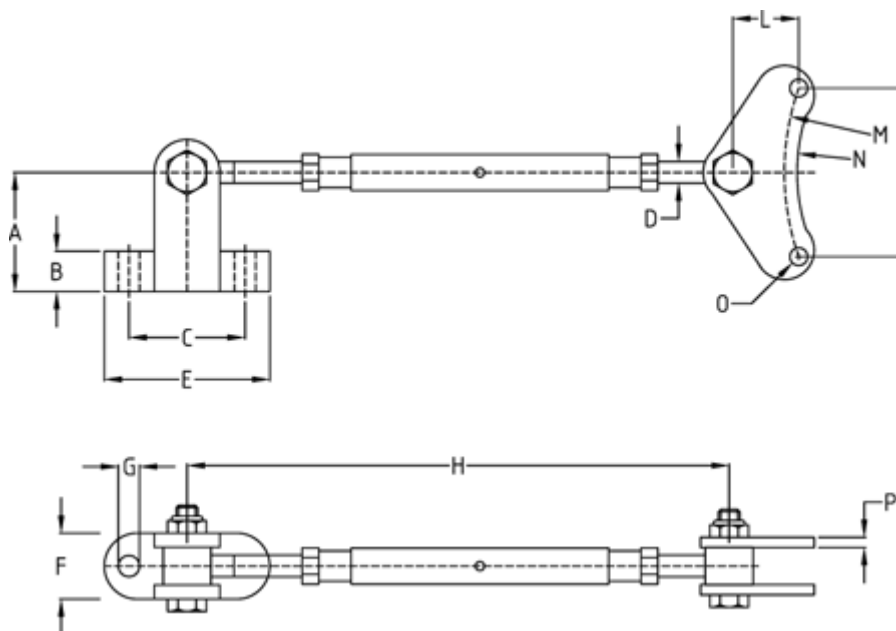

Varenummer: 295006003  
 Beskrivelse: Momentstøtte for TA60/TA60D

## Mål

a	= 40	H max	= 360
B	= 18	H min	= 240
Betegnelse	= TA60/TA60D	I	= 179.0
C	= 75	L	= 84
D	= M14	M	= 234.0
E	= 115	N	= 221
F	= 40	O	= 12.5
G	= 12.5	P	= 5